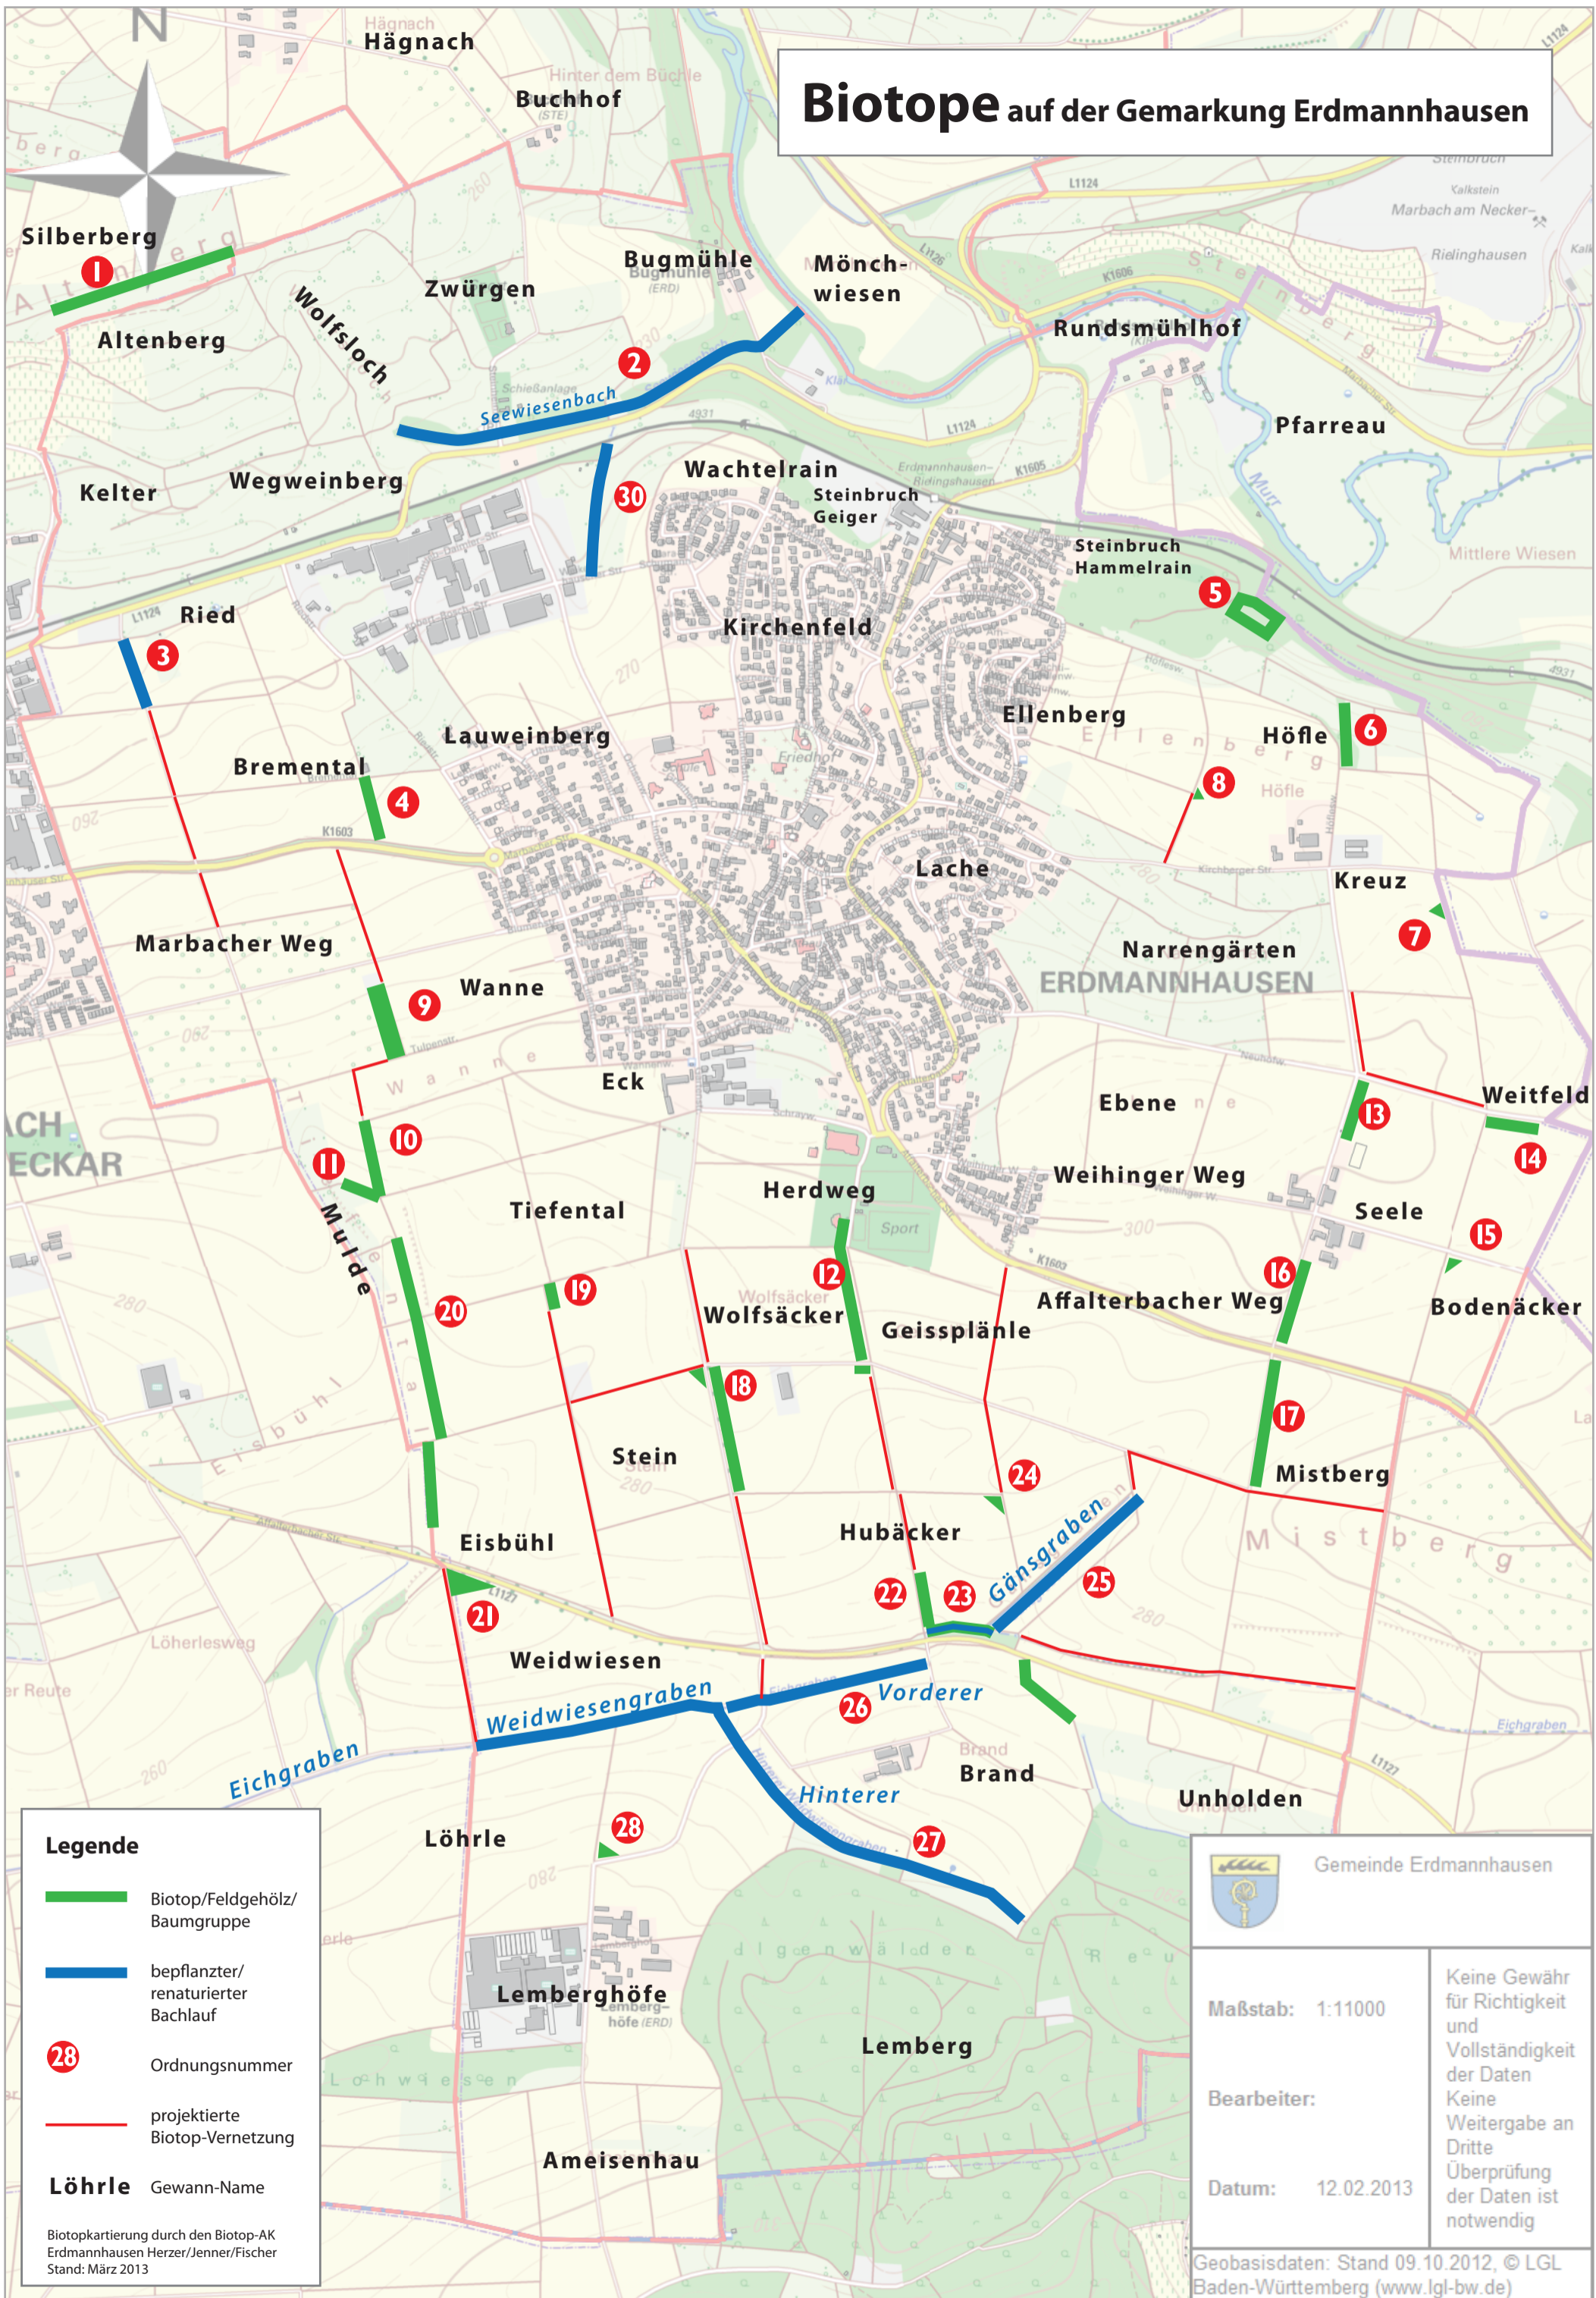

# Biotope auf der Gemarkung Erdmannhausen

**Legende**

- Biotop/Feldgehölz/  
Baumgruppe
- bepflanzter/  
renaturierter  
Bachlauf
- 28 Ordnungsnummer
- projektierte  
Biotop-Vernetzung
- Löhrle** Gewinn-Name

Biotopekartierung durch den Biotop-AK  
Erdmannhausen Herzer/Jenner/Fischer  
Stand: März 2013

 Gemeinde Erdmannhausen

<b>Maßstab:</b> 1:11000	Keine Gewähr für Richtigkeit und Vollständigkeit der Daten Keine Weitergabe an Dritte Überprüfung der Daten ist notwendig
<b>Bearbeiter:</b>	
<b>Datum:</b> 12.02.2013	

Geobasisdaten: Stand 09.10.2012, © LGL  
Baden-Württemberg (www.lgl-bw.de)