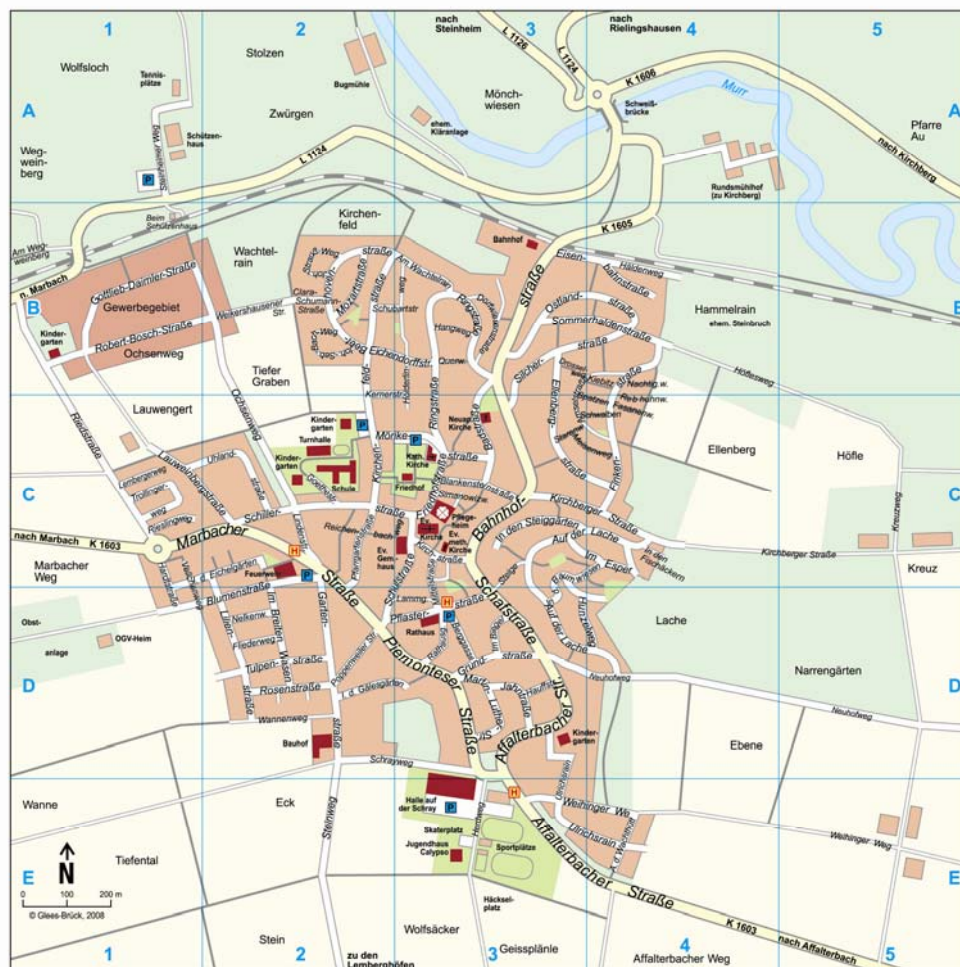

# Gemeinde Erdmannhausen

## Ortsplan

### Straßenverzeichnis

Affalterbacher Straße	D/E3	Gottl.-Daimler-Straße	B1	Lammgasse	D3	Robert-Bosch-Straße	B1
Am Wachtelrain	B3	Grundstraße	D3	Lauweinbergstraße	C1/2	Rosenstraße	D2
Am Wegweinberg	B1	Höldenweg	B4	Lembergöhfe	E2	Schafstraße	D3
Amselstraße	B/C3	Hangweg	B3	Lilienstraße	D2	Schillerstraße	C2
Auf der Lache	C/D3	Hardtstraße	C/D1	Lindenstraße	C2	Schrayweg	D2/3
Auf der Wachthütte	E4	Hauffstraße	D3	Marbacher Straße	C1/2	Schubartstraße	B2/3
Badstraße	C3	Herdweg	E3	Martin-Luther-Straße	D3	Schulstraße	C3/D2
Bahnhofstraße	B/C3	Höflesweg	B4	Meisenweg	C3/4	Schwalbenweg	C4
Beethovenstraße	B2	Hölderlinweg	B3	Mittelstraße	C/D3	Silberstraße	B3
Beim Schützenhaus	B1	Hunzelweg	D3/4	Mörikestraße	C2/3	Simonowitzweg	C3
Berggasse	D3	Im Biegel	D3	Mozartstraße	B2	Sommerholdenstraße	B3/4
Blankensteinstraße	C3	Im Breiten Wasen	D2	Nachtigallenweg	B4	Spatzenweg	C4
Blumenstraße	C/D2	Im Esper	C3/4	Nelkenweg	D2	Starenweg	C3
Bugmühle	A2	In den Baumwiesen	C3/4	Neuhofweg	D4/5	Steige	C3
Clara-Schumann-Straße	B2	In den Eichelgärten	C1/2	Ochsenweg	B2/3	Steinheimer Weg	A1
Dorfwiesenstraße	B3	In den Fischäckern	C4	Ostlandstraße	B3	Steinweg	E2
Drosselweg	B3	In den Gölesgärten	D2	Pfarrgartenstraße	C2	Tulpenstraße	D2
Eichendorffstraße	B2/3	In den Steiggärten	C3	Pflasterstraße	D3	Umlandstraße	C2
Eisenbahnstraße	B3/4	Jahnstraße	D3	Piemonteser Str.	D3	Ulrichsrain	D/E2/4
Ellenbergstraße	B/C3	Joh.-Sebastian-Bach-Weg	B2	Poppenweiler Straße	D2	Veilchenweg	C/D1
Fasanenweg	C4	Johann-Strauß-Weg	B2	Querweg	B3	Wannenweg	D2
Finkenstraße	B/C4	Kernerstraße	B/C2	Rathausgasse	D3	Weihinger Weg	E3/4
Fliederweg	D2	Kiebitzweg	B4	Rebhuhnweg	C4	Weikershausener Straße	B2
Friedhofstraße	C3	Kirchberger Straße	C3/4	Reichenbachweg	C2	Lembergerweg	C1
Gartenstraße	D2	Kirchenfeldstraße	B/C2	Riedstraße	C1	Rieslingweg	C1
Goethestraße	C2	Kirchstraße	C3	Ringstraße	B/C3	Trollingerweg	C1